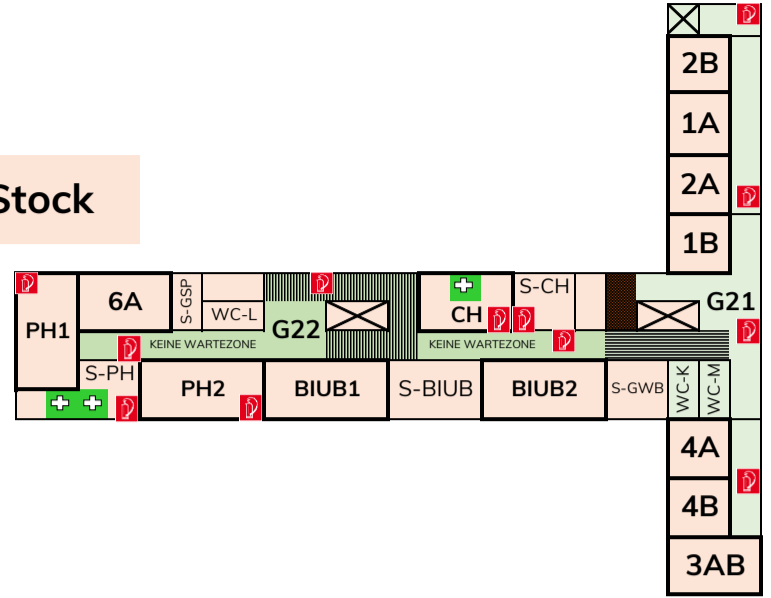

Raumzuteilung 2025/26 ab 1.9.2025

→ Notausgang

Altpapier-Container

Batteriesammelbox

PET-Container

Erste Hilfe Kasten

Feuerlöscher

Bewegungszone

Ruhezone

Wartezone für alle Sondersäle im 2. Stock

Aufenthaltszone reserviert für doppelt belegte Klassen

MMR Multimedialer-Raum

2. Stock

1. Stock